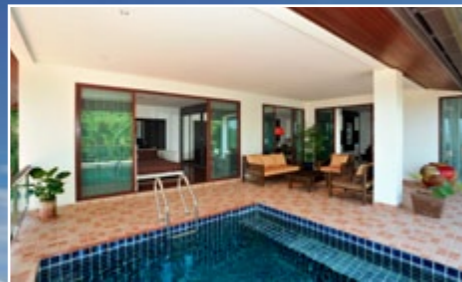

宝藏园别墅

泰国普吉岛上的六颗宝石

宽敞而宁静 - 壮丽的景色 - 风水 - 恬静的地点

六个时尚住宅构建了普吉岛和谐的自然美，附近设有西式商场、超市、餐厅等。

出售新別墅

在普吉岛绿油油的山坡上新修的6栋豪华別墅现在出售。

完美与和谐

六个时尚住宅构建了普吉岛和谐的自然美，附近设有西式商场、超市、餐厅等。

安静怡人

宽敞的庭院、游泳池与宁静的环境融为一体，让您从热带气候中感受到清爽、凉快的气息！

舒适的生活与美景

闪烁的海洋加上广阔的热带岛屿美景，光线充足的开放式豪华内饰为您提供一个无与伦比的舒适、安逸的生活环境。

安全与保障

高效的安全措施包括有警卫和设有闭路电视的装置。在的普吉岛上拥有Treasure Park的住所绝对是一项安全和可靠的投资。

宽敞的家与美景

六栋宽敞的四居室的别墅坐落在宁静的小山坡上，依山环水的海洋岛景色。

宽敞而宁静

六栋宽敞的四居室的别墅坐落在宁静的小山坡上，依山环水的海洋岛景色。

制度管理化的私人住宅

拥有六套别墅的Chalong村位于东南亚普吉岛上的连绵起伏西北山丘上，配有闭路电视和保安人员的高效安全措施。建筑师精心设计的绿化环境让人心旷神怡，带有瀑布的小溪流贯穿着花园，给人一个拥有大自然的感觉。

详细资料

详细资料	448 平米
占地总面积	300 - 690 平米
总面积 (住宅 + 花园)	550 - 957 平米
地契类型	Chanote

房地位于山边的“黄金地段”，坐落在“皇膝”上。潺潺水流的小溪从园中穿过，海风南面而起。一种平静、祥和的气息无处不在的伴随您。

东边

别墅东面都是开放式的，当温馨的朝阳射进屋内时，旺盛的生命力油然而生。展望东边海上的四条龙，是财富与健康的象征。

西边

西临的大佛山能保佑您和您家人一生平安！

北边

从北部到东北的丘陵与山上茂密的树林形成了一道抵挡强风的围墙，使您有坚强的后盾，前面绿草园带有旺子、旺福、旺财的意思

南边