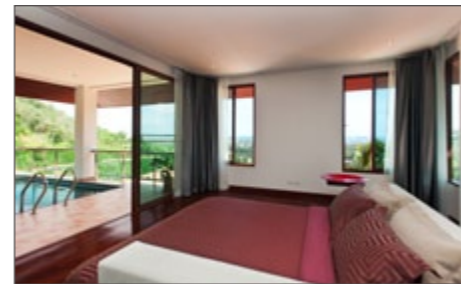

安静怡人

宽敞的庭院、游泳池与宁静的环境融为一体，让您从热带气候中感受到清爽、凉快的气息！

舒适的生活与美景

闪烁的海洋加上广阔的热带岛屿美景，光线充足的开放式豪华内饰为您提供一个无与伦比的舒适、安逸的生活环境。

安全与保障

高效的安全措施包括有警卫和设有闭路电视的装置。在的普吉岛上拥有Treasure Park的住所绝对是一项安全和可靠的投资。

宽敞的家与美景

六栋宽敞的四居室的别墅坐落在宁静的小山坡上，依山环水的海洋岛景色。

宽敞而宁静

六栋宽敞的四居室的别墅坐落在宁静的小山坡上，依山环水的海洋岛景色。

制度管理化的私人住宅

拥有六套别墅的Chalong村位于东南亚普吉岛上的连绵起伏西北山丘上，配有闭路电视和保安人员的高效安全措施。建筑师精心设计的绿化环境让人心旷神怡，带有瀑布的小溪流贯穿着花园，给人一个拥有大自然的感觉。

详细资料

详细资料	448 平米
占地总面积	300 - 690 平米
总面积 (住宅 + 花园)	550 - 957 平米
地契类型	Chanote

楼上

楼上

- 客厅和饭厅
- 主卧浴室套房
- 智能厨房
- 全景阳台
- 游泳池
- 客人洗手间
- 双车库房

楼上总面积：264平米

楼下

楼下

- 第二套浴卧套房
- 第三套浴卧套房
- 第四套浴卧套房
- 家庭娱乐室
- 书房
- 储藏室
- 佣人卧室套房
- 洗衣房

楼下总面积：184平米

房地位于山边的“黄金地段”，坐落在“皇膝”上。潺潺水流的小溪从园中穿过，海风南面而起。一种平静、祥和的气息无处不在的伴随您。

东边

别墅东面都是开放式的，当温馨的朝阳射进屋内时，旺盛的生命力油然而生。展望东边海上的四条龙，是财富与健康的象征。

西边

西临的大佛山能保佑您和您家人一生平安！

北边

从北部到东北的丘陵与山上茂密的树林形成了一道抵挡强风的围墙，使您有坚强的后盾，前面绿草园带有旺子、旺福、旺财的意思

南边